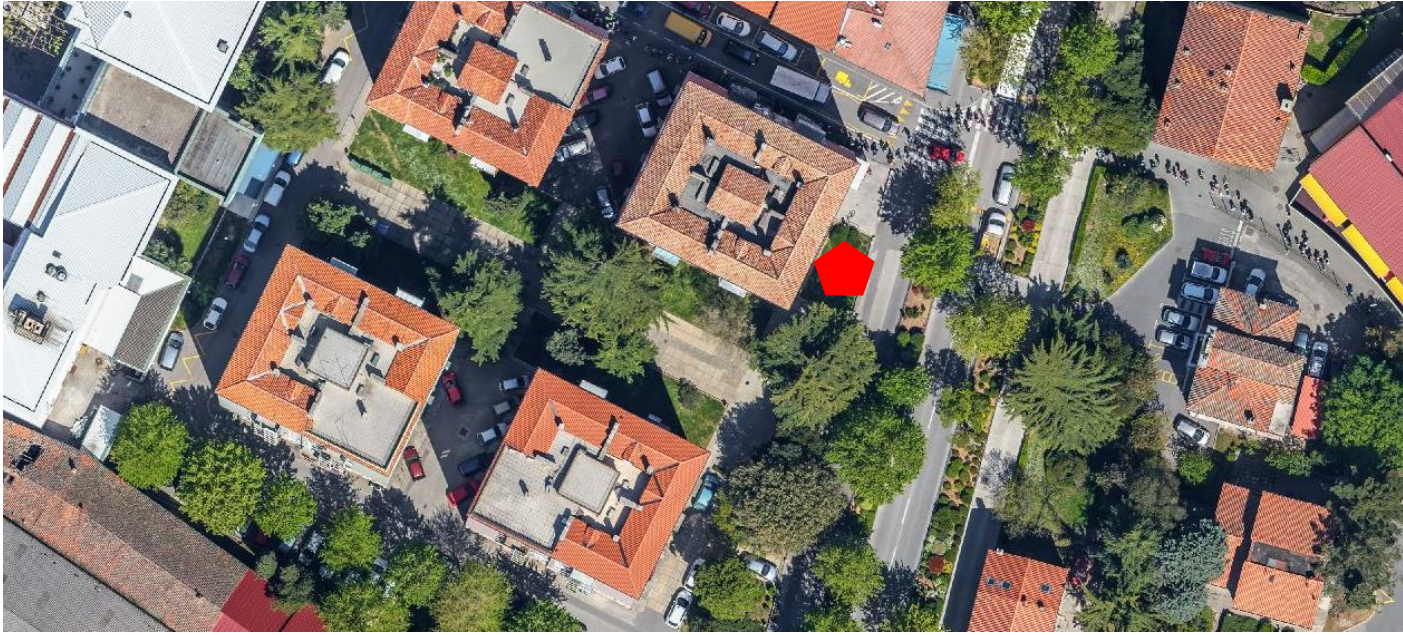

Lokacija brezplačnih plakatnih mest 2022

Drevored 1. maja – zelenica ob sezonski kmečki tržnici

Livade – ob Prešernovi cesti nad vrtcem Mavrica

Križišče Jagodje- na zelenici pred križiščem iz smeri Simonov zaliv