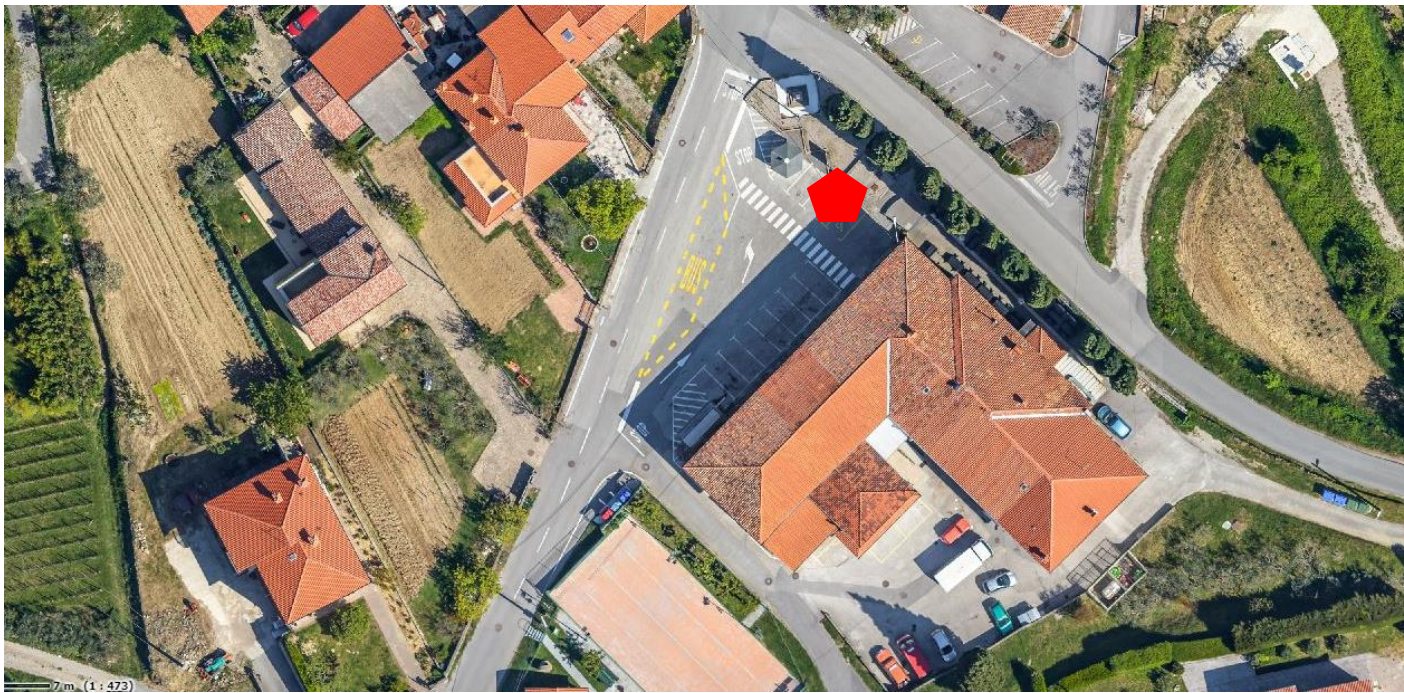

Lokacija brezplačnih plakatnih mest 2022

Drevored 1. maja – zelenica ob sezonski kmečki tržnici

Livade – ob Prešernovi cesti nad vrtcem Mavrica

Križišče Jagodje- na zelenici pred križiščem iz smeri Simonov zaliv